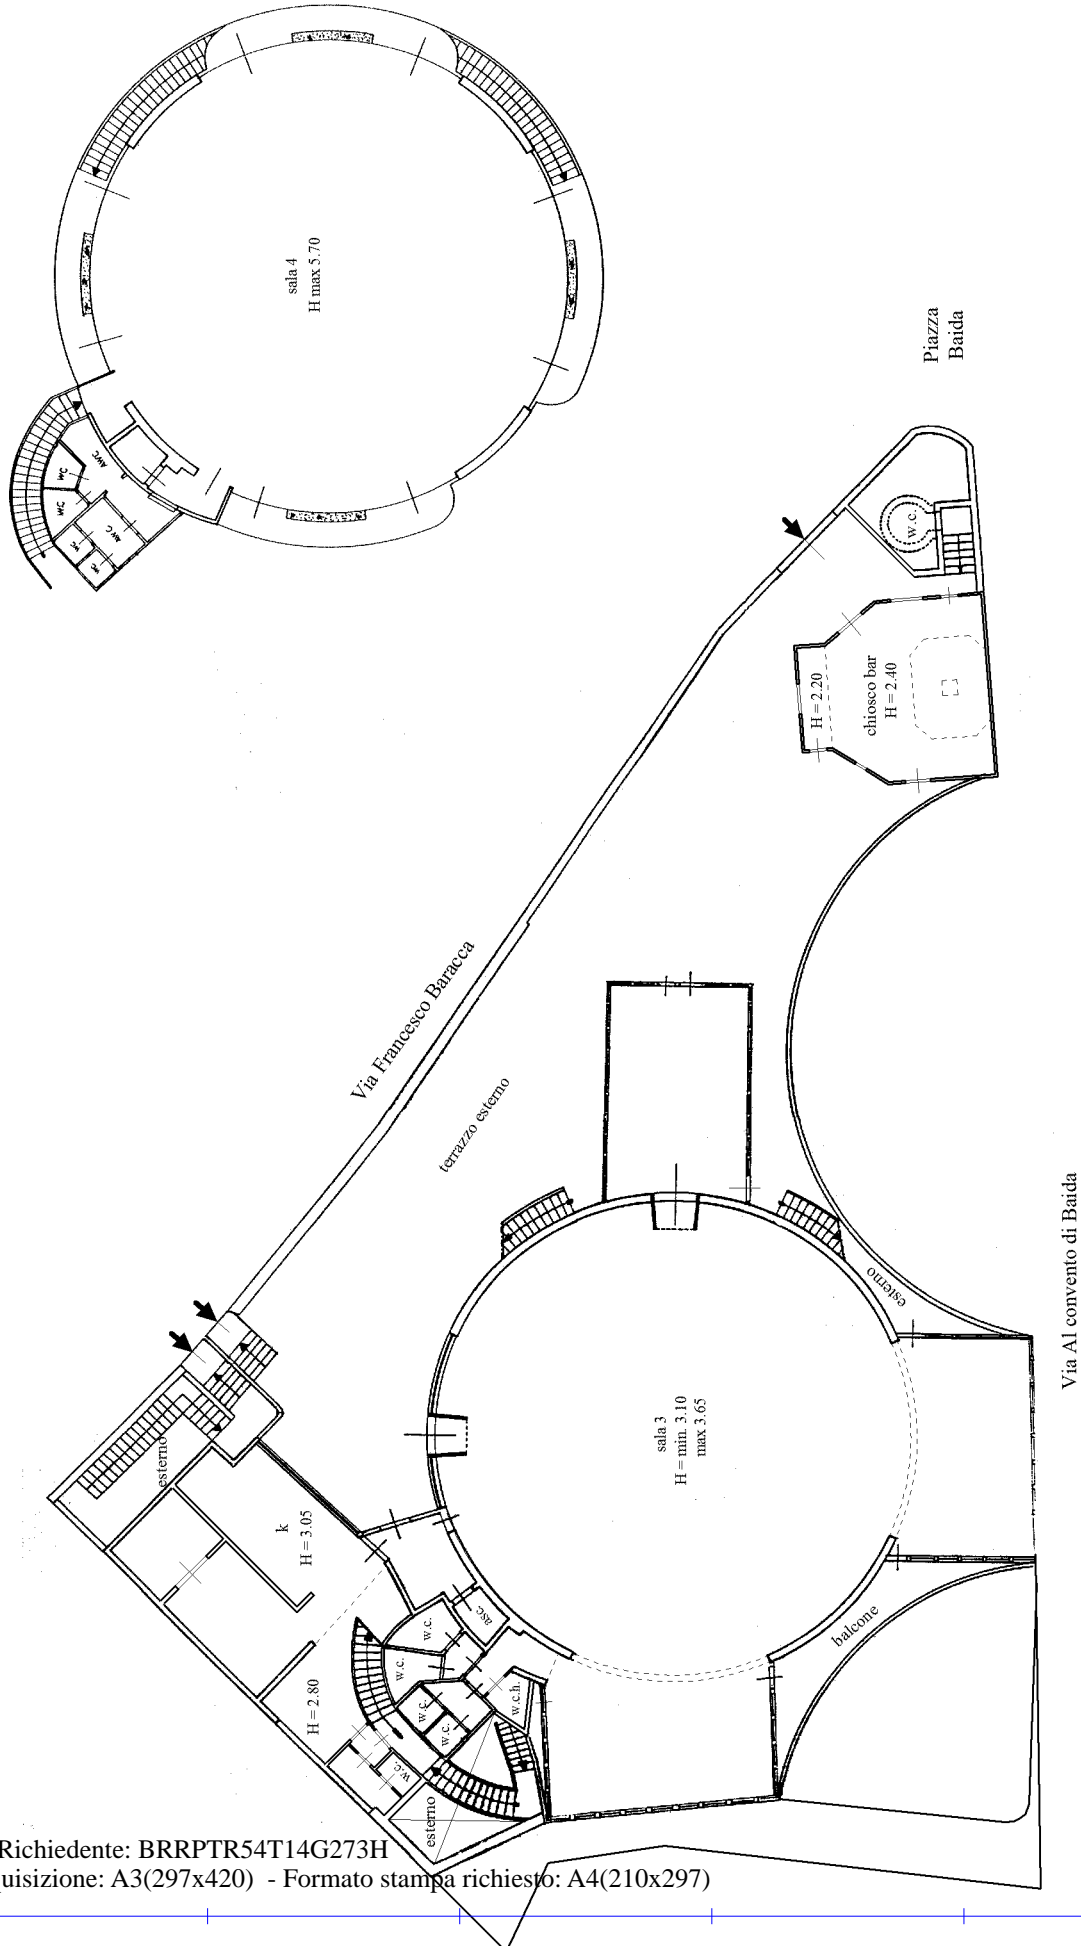

Identificativi Catastali:
Sezione:
Foglio: 47
Particella: 2606
Subalterno: 1

Conservatore
N. 3938

Scheda n. 1 - Scala 1: 200

Ultima planimetria in atti

Data: 17/05/2019 - n. T225011 - Richiedente: BRRPTR54T14G273H

Totale schede: 2 - Formato di acquisizione: A3(297x420) - Formato stampa richiesto: A4(210x297)

PIANO TERRA
a livello della Via Al convento di Baida

AMMEZZATO AL PIANO TERRA
a livello della
Via Al convento di Baida

Identificativi Catastali:
Sezione:
Foglio: 47
Particella: 2606
Subalterno: 1

N. 3938
Prov. Palermo

Scala 1: 200

Scheda n. 2

PIANO PRIMO
a livello della Via Francesco Baracca

PIANO SECONDO

Ultima planimetria in atti