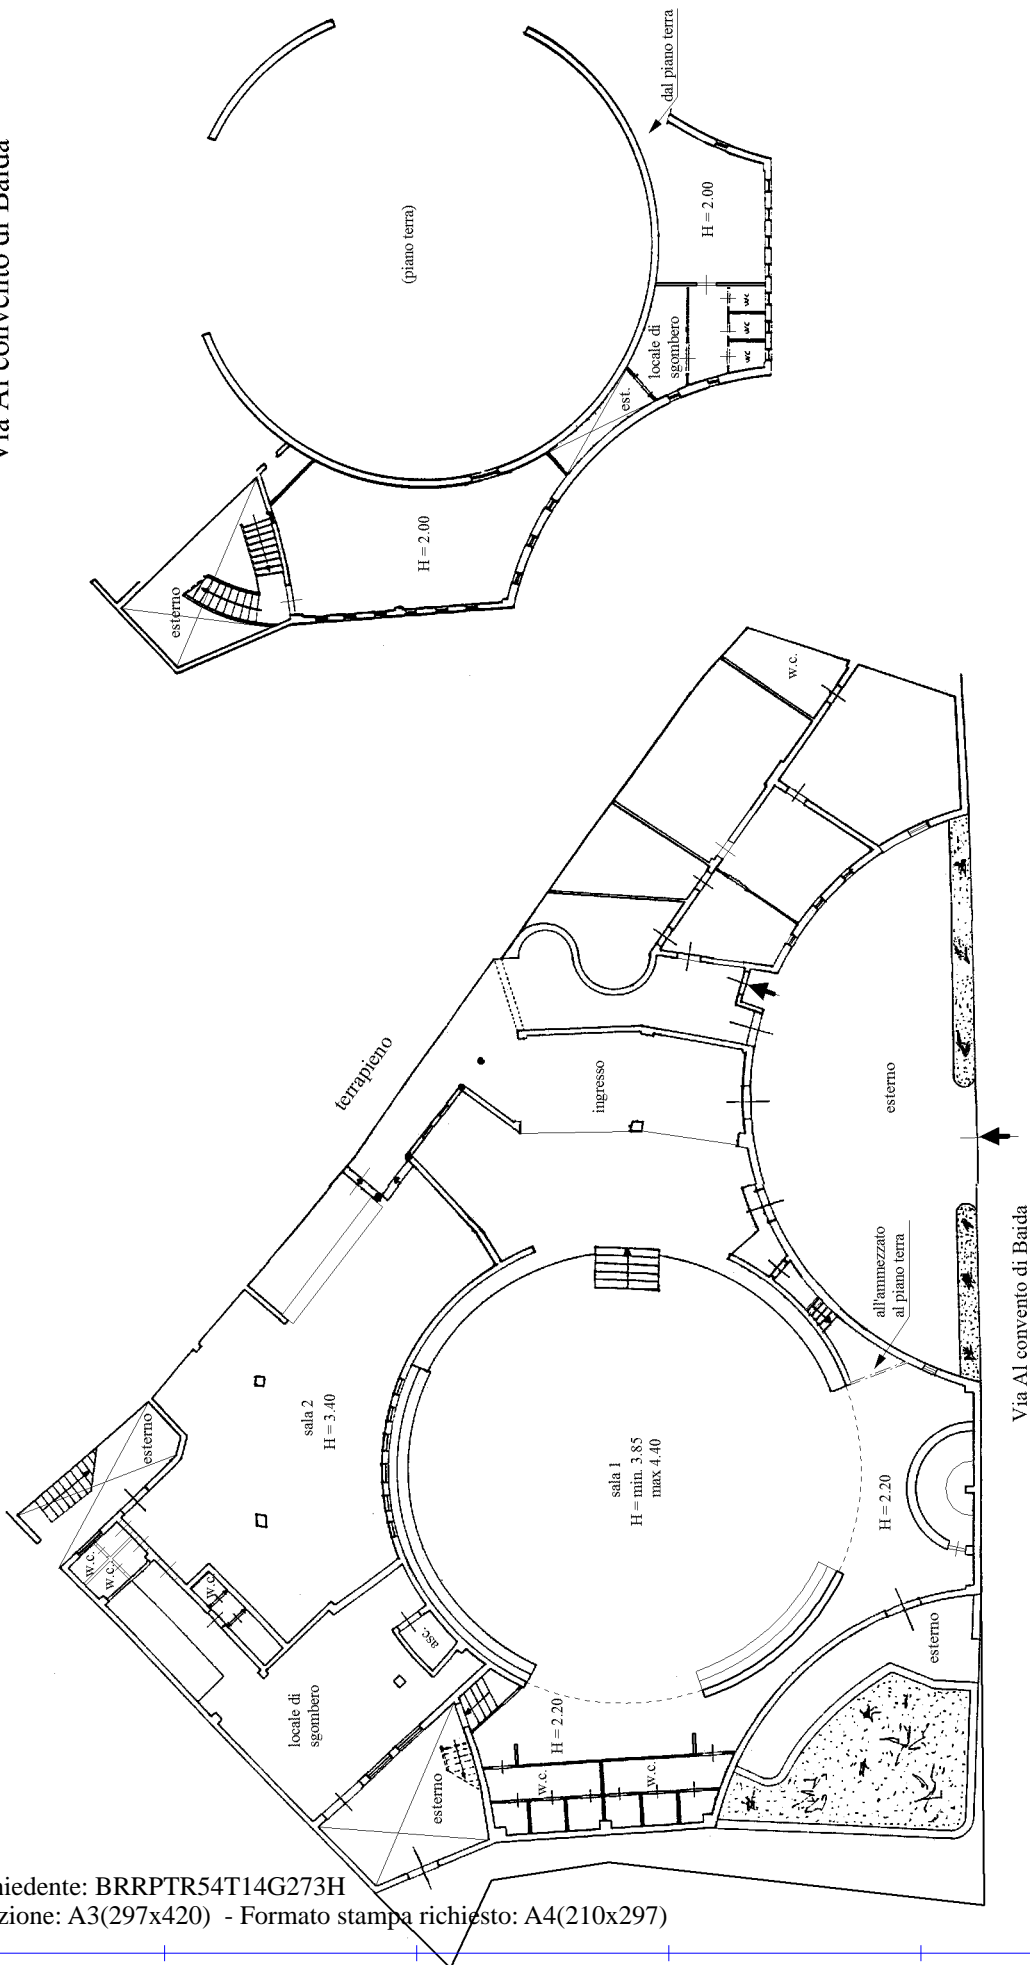

Identificativi Catastali:
Sezione:
Foglio: 47
Particella: 2606
Subalterno: 1

Conservatore
N. 3938

Scheda n. 1 - Scala 1: 200

Ultima planimetria in atti

Data: 17/05/2019 - n. T225011 - Richiedente: BRRPTR54T14G273H

Totale schede: 2 - Formato di acquisizione: A3(297x420) - Formato stampa richiesto: A4(210x297)

PIANO TERRA
a livello della Via Al convento di Baida

AMMEZZATO AL PIANO TERRA
a livello della
Via Al convento di Baida

Identificativi Catastali:
Sezione:
Foglio: 47
Particella: 2606
Subalterno: 1

N. 3938
Prov. Palermo

Scala 1: 200

Scheda n. 2

PIANO PRIMO
a livello della Via Francesco Baracca

PIANO SECONDO

Ultima planimetria in atti